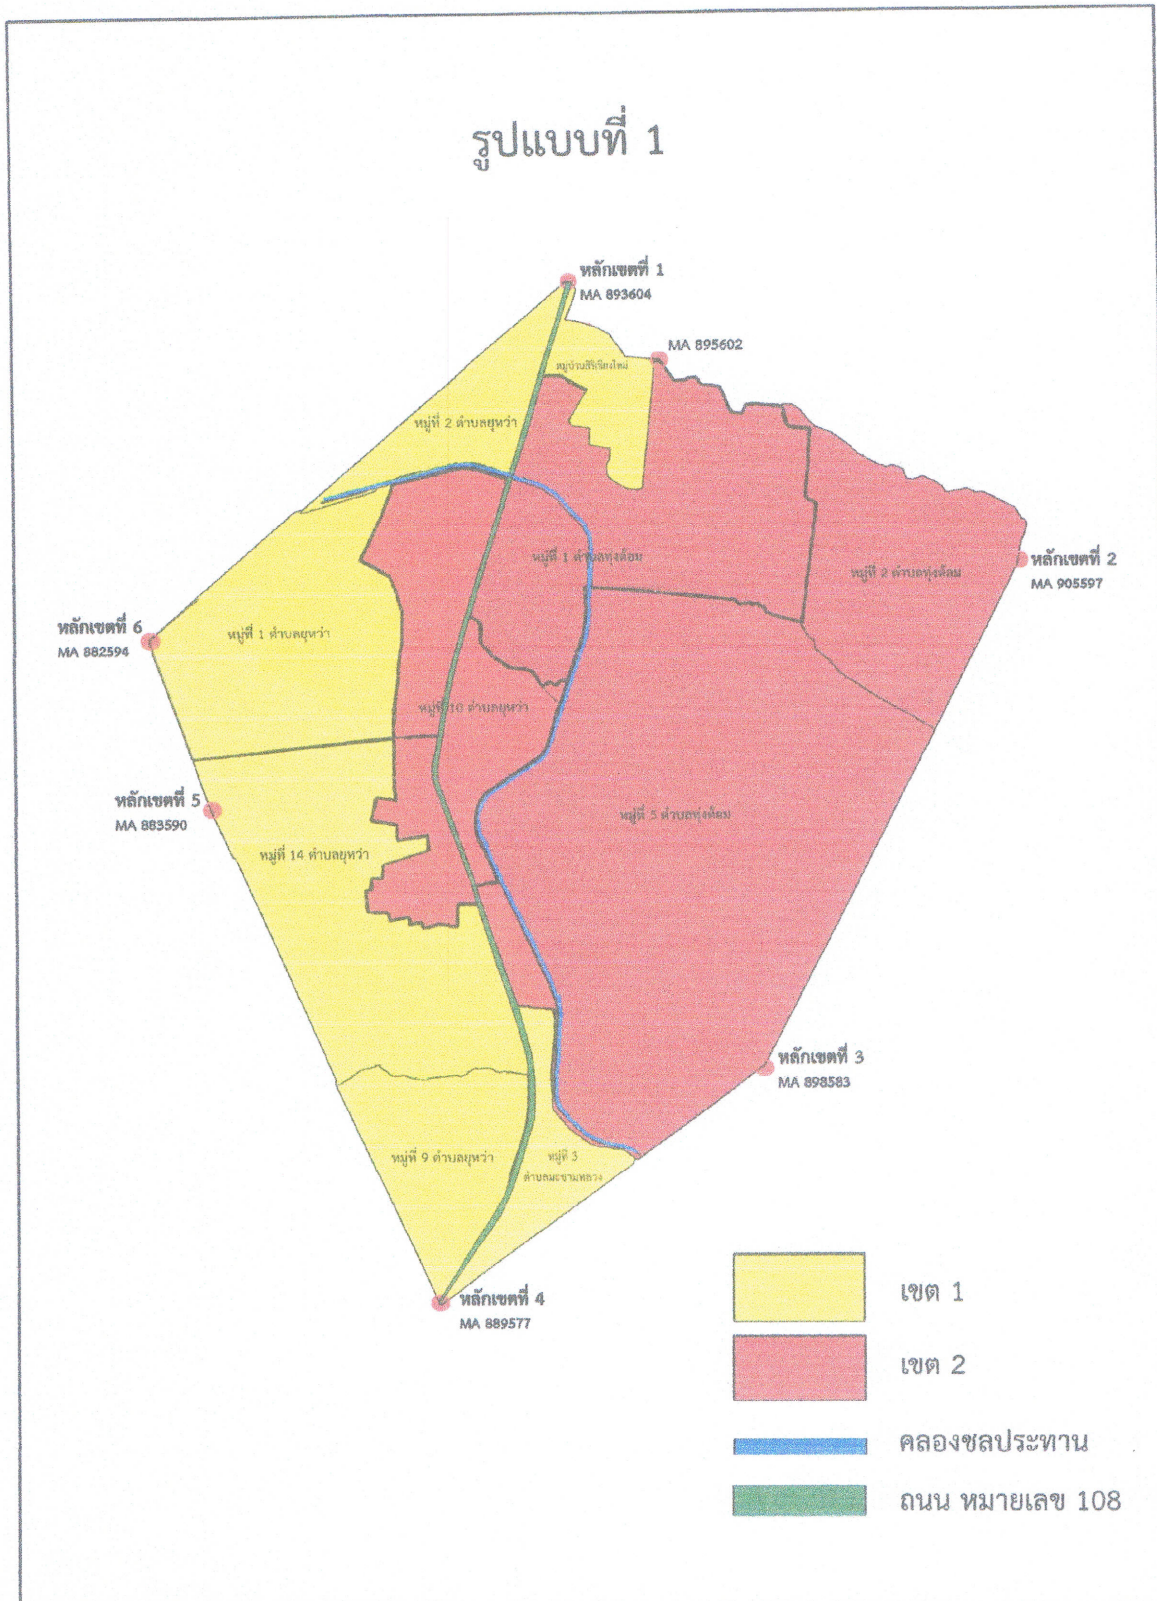

เทศบาลตำบลสันป่าตอง อำเภอสันป่าตอง รูปแบบที่ ๑

| เขตเลือกตั้งที่ | จำนวนสมาชิก | ท้องที่ที่ประกอบเขตเลือกตั้ง |
|-----------------|-------------|--|
| ๑ | ๖ | ตำบล หุ่งต้อม หมู่ ๑ (เฉพาะหมู่บ้านสิริเชียงใหม่) ตำบลยู่หว่า หมู่ ๑ (เฉพาะในเขตเทศบาลตำบลสันป่าตอง) หมู่ ๒ (เฉพาะในเขตเทศบาลตำบลสันป่าตอง) หมู่ ๙ (เฉพาะในเขตเทศบาลตำบลสันป่าตอง) หมู่ ๑๔ (เฉพาะในเขตเทศบาลตำบลสันป่าตอง) และตำบลมะขามหลวง หมู่ ๓ (เฉพาะในเขตเทศบาลตำบลสันป่าตอง) |
| ๒ | ๖ | ตำบลหุ่งต้อม หมู่ ๑ (ยกเว้นบ้านสิริเชียงใหม่) หมู่ ๒ (เฉพาะในเขตเทศบาลตำบลสันป่าตอง) หมู่ ๕ (เฉพาะในเขตเทศบาลตำบลสันป่าตอง) และตำบลยู่หว่า หมู่ ๑๐ |

เทศบาลตำบลสันป่าตอง อำเภอสันป่าตอง รูปแบบที่ ๒

| เขตเลือกตั้งที่ | จำนวนสมาชิก | ท้องที่ที่ประกอบเขตเลือกตั้ง |
|-----------------|-------------|---|
| ๑ | ๖ | ตำบลหุ่งต้อม หมู่ ๑ (เฉพาะหมู่บ้านสิริเชียงใหม่) และตำบลยู่หว่า หมู่ ๑ (เฉพาะในเขตเทศบาลตำบลสันป่าตอง) หมู่ ๒ (เฉพาะในเขตเทศบาลตำบลสันป่าตอง) หมู่ ๙ (เฉพาะในเขตเทศบาลตำบลสันป่าตอง) หมู่ ๑๔ (เฉพาะในเขตเทศบาลตำบลสันป่าตอง) |
| ๒ | ๖ | ตำบลหุ่งต้อม หมู่ ๑ (ยกเว้นบ้านสิริเชียงใหม่) หมู่ ๒ (เฉพาะในเขตเทศบาลตำบลสันป่าตอง) หมู่ ๕ (เฉพาะในเขตเทศบาลตำบลสันป่าตอง) ตำบล ยู่หว่า หมู่ ๑๐ และตำบลมะขามหลวง หมู่ ๓ (เฉพาะในเขตเทศบาลตำบลสันป่าตอง) |

ประกาศ ณ วันที่ ๑๔ เดือน กุมภาพันธ์ พ.ศ. ๒๕๖๓

(นายเกรียงไกร พานดอกไม้)

ผู้อำนวยการการเลือกตั้งจังหวัดเชียงใหม่

แผนที่เทศบาลตำบลสันป่าตอง
อำเภอสันป่าตอง จังหวัดเชียงใหม่

รูปแบบที่ 1

มาตราส่วน 1/20000

0 100 250 500 1000

แผนที่เทศบาลตำบลสันป่าตอง
อำเภอสันป่าตอง จังหวัดเชียงใหม่

รูปแบบที่ 2

มาตราส่วน 1/20000

แผนที่เทศบาลตำบลสันป่าตอง
อำเภอสันป่าตอง จังหวัดเชียงใหม่

รูปแบบที่ 3

มาตราส่วน 1/20000