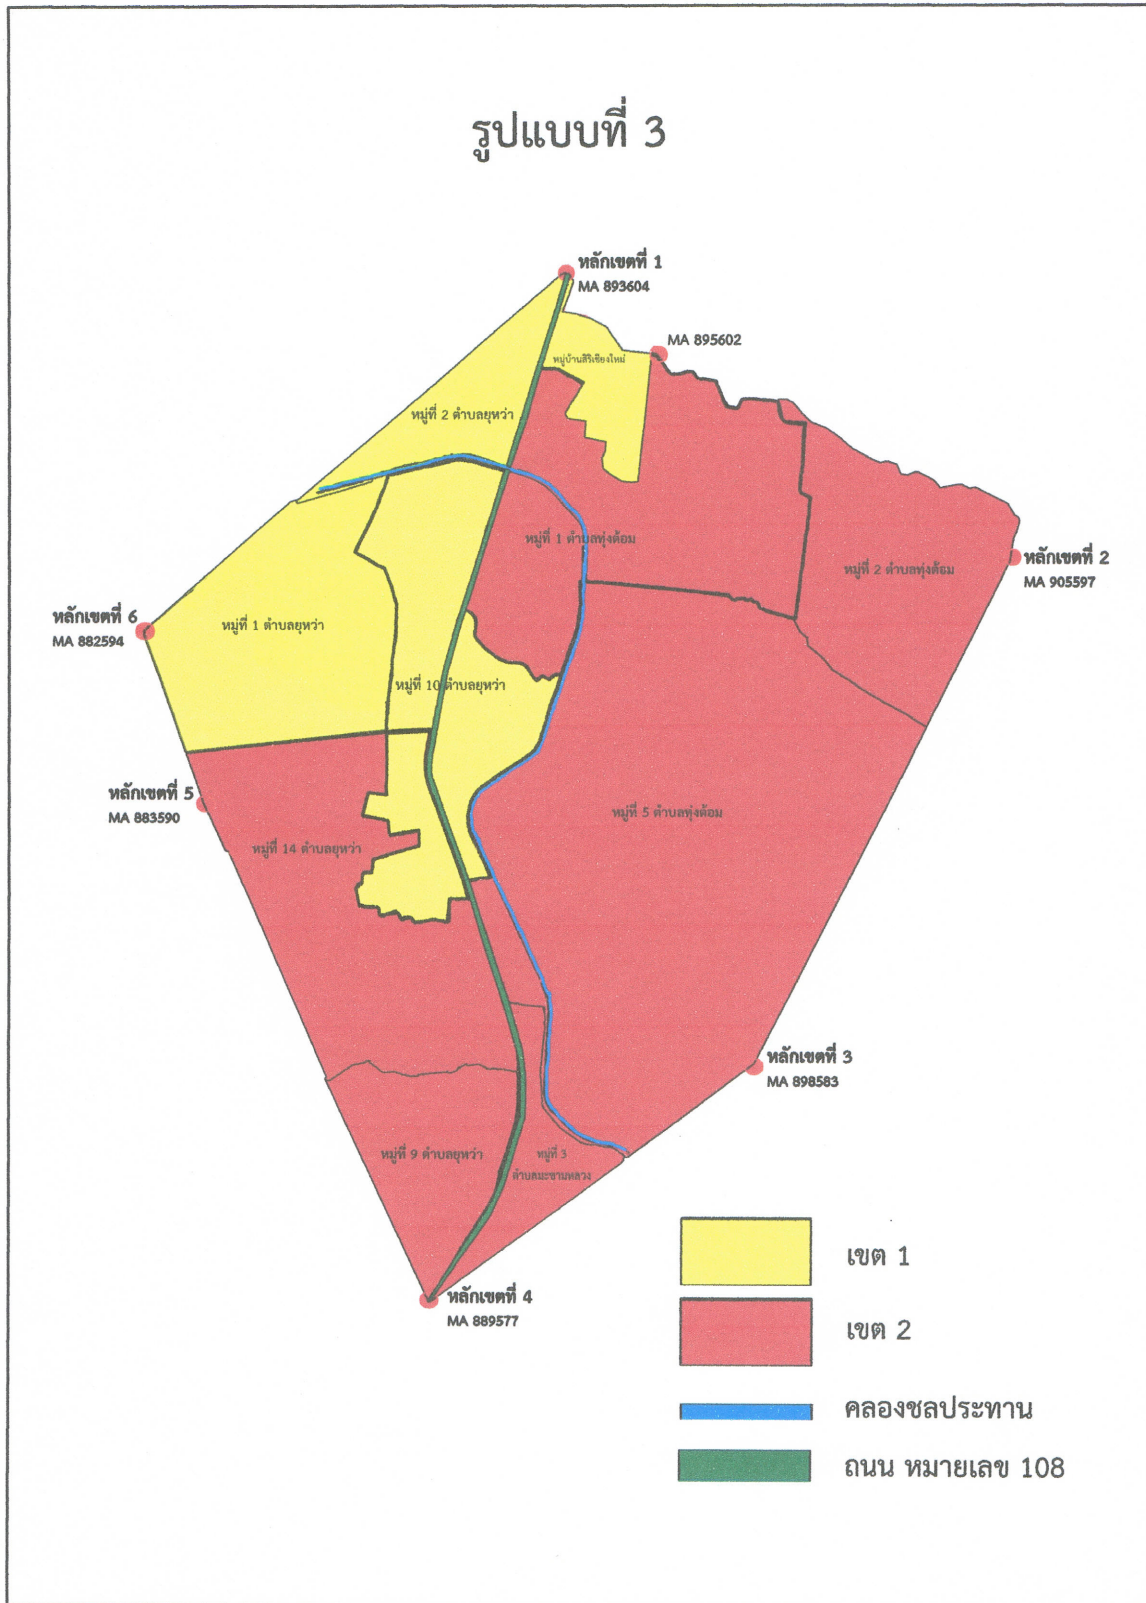

เทศบาลตำบลสันป่าตอง อำเภอสันป่าตอง รูปแบบที่ ๑

| เขตเลือกตั้งที่ | จำนวนสมาชิก | ท้องที่ที่ประกอบเขตเลือกตั้ง |
|-----------------|-------------|--|
| ๑ | ๖ | ตำบล หุ่งต้อม หมู่ ๑ (เฉพาะหมู่บ้านสิริเชียงใหม่) ตำบลยู่หว่า หมู่ ๑ (เฉพาะในเขตเทศบาลตำบลสันป่าตอง) หมู่ ๒ (เฉพาะในเขตเทศบาลตำบลสันป่าตอง) หมู่ ๙ (เฉพาะในเขตเทศบาลตำบลสันป่าตอง) หมู่ ๑๔ (เฉพาะในเขตเทศบาลตำบลสันป่าตอง) และตำบลมะขามหลวง หมู่ ๓ (เฉพาะในเขตเทศบาลตำบลสันป่าตอง) |
| ๒ | ๖ | ตำบลหุ่งต้อม หมู่ ๑ (ยกเว้นบ้านสิริเชียงใหม่) หมู่ ๒ (เฉพาะในเขตเทศบาลตำบลสันป่าตอง) หมู่ ๕ (เฉพาะในเขตเทศบาลตำบลสันป่าตอง) และตำบลยู่หว่า หมู่ ๑๐ |

เทศบาลตำบลสันป่าตอง อำเภอสันป่าตอง รูปแบบที่ ๒

| เขตเลือกตั้งที่ | จำนวนสมาชิก | ท้องที่ที่ประกอบเขตเลือกตั้ง |
|-----------------|-------------|---|
| ๑ | ๖ | ตำบลหุ่งต้อม หมู่ ๑ (เฉพาะหมู่บ้านสิริเชียงใหม่) และตำบลยู่หว่า หมู่ ๑ (เฉพาะในเขตเทศบาลตำบลสันป่าตอง) หมู่ ๒ (เฉพาะในเขตเทศบาลตำบลสันป่าตอง) หมู่ ๙ (เฉพาะในเขตเทศบาลตำบลสันป่าตอง) หมู่ ๑๔ (เฉพาะในเขตเทศบาลตำบลสันป่าตอง) |
| ๒ | ๖ | ตำบลหุ่งต้อม หมู่ ๑ (ยกเว้นบ้านสิริเชียงใหม่) หมู่ ๒ (เฉพาะในเขตเทศบาลตำบลสันป่าตอง) หมู่ ๕ (เฉพาะในเขตเทศบาลตำบลสันป่าตอง) ตำบล ยู่หว่า หมู่ ๑๐ และตำบลมะขามหลวง หมู่ ๓ (เฉพาะในเขตเทศบาลตำบลสันป่าตอง) |

แผนที่เทศบาลตำบลสันป่าตอง
อำเภอสันป่าตอง จังหวัดเชียงใหม่

รูปแบบที่ 2

มาตราส่วน 1/20000

แผนที่เทศบาลตำบลสันป่าตอง
อำเภอสันป่าตอง จังหวัดเชียงใหม่

รูปแบบที่ 3

มาตราส่วน 1/20000