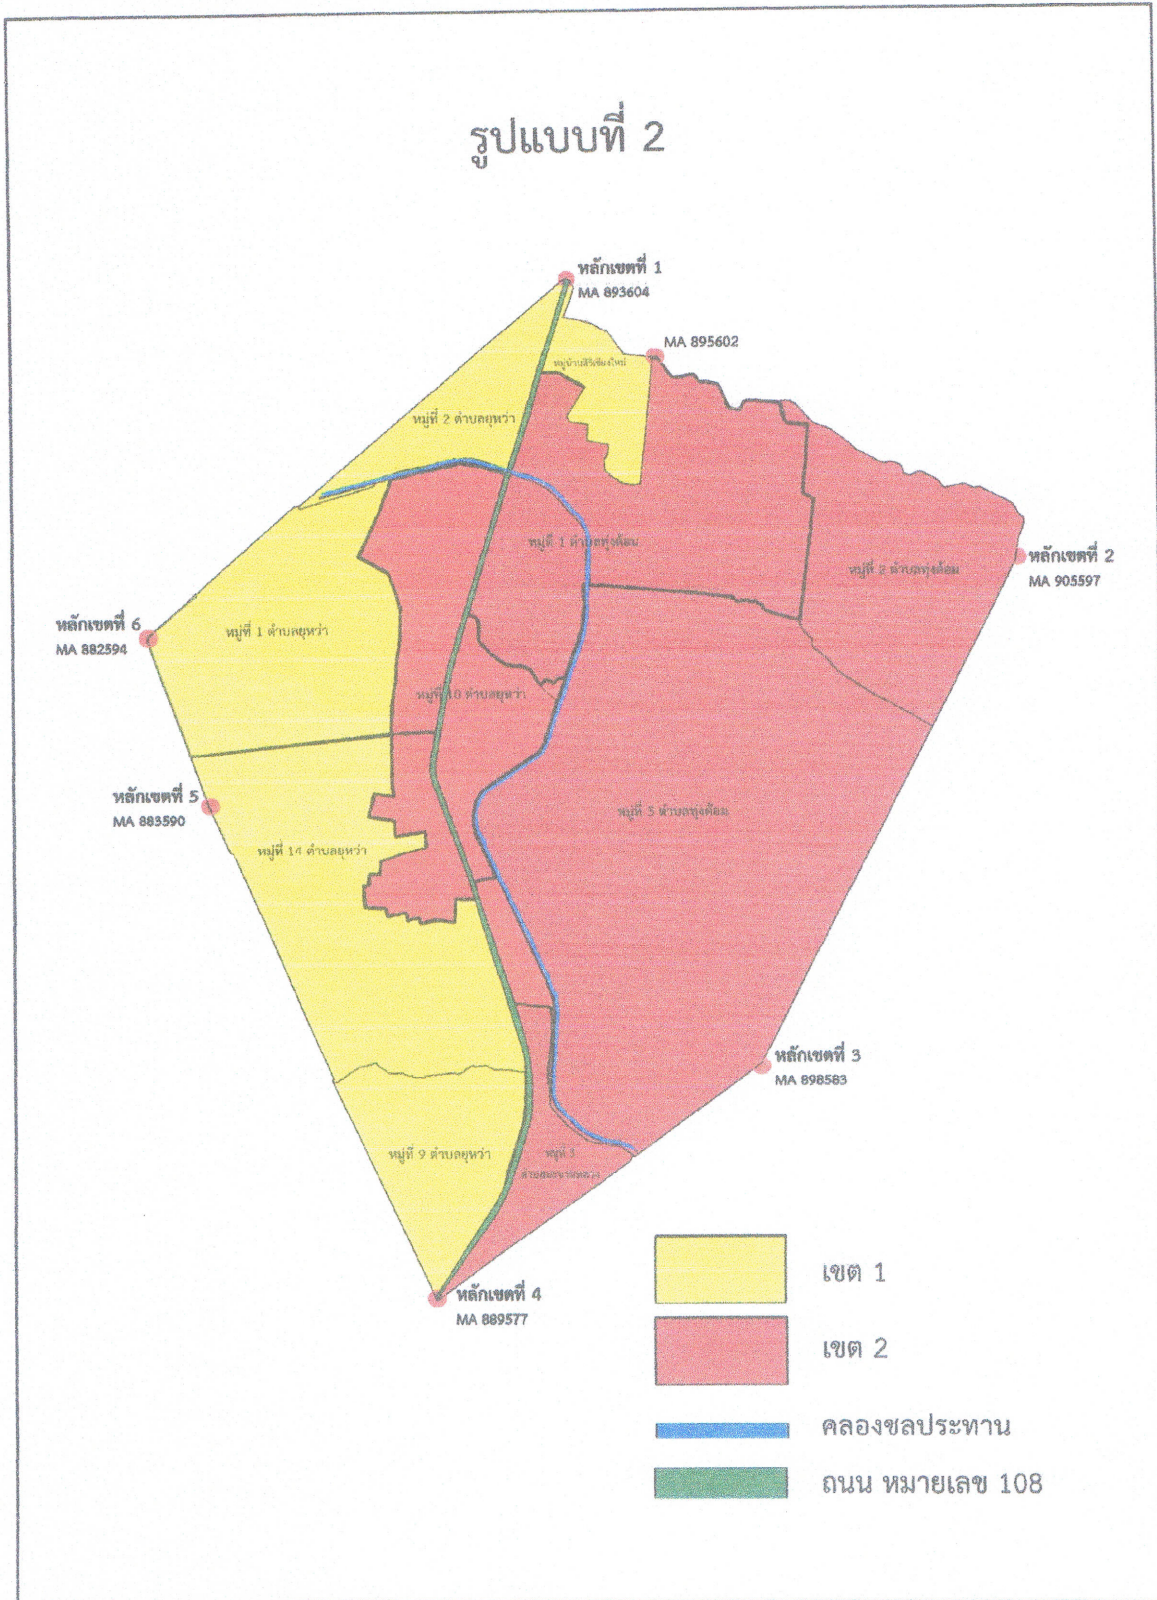

เทศบาลตำบลสันป่าตอง อำเภอสันป่าตอง รูปแบบที่ ๑

| เขตเลือกตั้งที่ | จำนวนสมาชิก | ท้องที่ที่ประกอบเขตเลือกตั้ง |
|-----------------|-------------|--|
| ๑ | ๖ | ตำบล หุ่งต้อม หมู่ ๑ (เฉพาะหมู่บ้านสิริเชียงใหม่) ตำบลยู่หว่า หมู่ ๑ (เฉพาะในเขตเทศบาลตำบลสันป่าตอง) หมู่ ๒ (เฉพาะในเขตเทศบาลตำบลสันป่าตอง) หมู่ ๙ (เฉพาะในเขตเทศบาลตำบลสันป่าตอง) หมู่ ๑๔ (เฉพาะในเขตเทศบาลตำบลสันป่าตอง) และตำบลมะขามหลวง หมู่ ๓ (เฉพาะในเขตเทศบาลตำบลสันป่าตอง) |
| ๒ | ๖ | ตำบลหุ่งต้อม หมู่ ๑ (ยกเว้นบ้านสิริเชียงใหม่) หมู่ ๒ (เฉพาะในเขตเทศบาลตำบลสันป่าตอง) หมู่ ๕ (เฉพาะในเขตเทศบาลตำบลสันป่าตอง) และตำบลยู่หว่า หมู่ ๑๐ |

เทศบาลตำบลสันป่าตอง อำเภอสันป่าตอง รูปแบบที่ ๒

| เขตเลือกตั้งที่ | จำนวนสมาชิก | ท้องที่ที่ประกอบเขตเลือกตั้ง |
|-----------------|-------------|---|
| ๑ | ๖ | ตำบลหุ่งต้อม หมู่ ๑ (เฉพาะหมู่บ้านสิริเชียงใหม่) และตำบลยู่หว่า หมู่ ๑ (เฉพาะในเขตเทศบาลตำบลสันป่าตอง) หมู่ ๒ (เฉพาะในเขตเทศบาลตำบลสันป่าตอง) หมู่ ๙ (เฉพาะในเขตเทศบาลตำบลสันป่าตอง) หมู่ ๑๔ (เฉพาะในเขตเทศบาลตำบลสันป่าตอง) |
| ๒ | ๖ | ตำบลหุ่งต้อม หมู่ ๑ (ยกเว้นบ้านสิริเชียงใหม่) หมู่ ๒ (เฉพาะในเขตเทศบาลตำบลสันป่าตอง) หมู่ ๕ (เฉพาะในเขตเทศบาลตำบลสันป่าตอง) ตำบล ยู่หว่า หมู่ ๑๐ และตำบลมะขามหลวง หมู่ ๓ (เฉพาะในเขตเทศบาลตำบลสันป่าตอง) |

ประกาศ ณ วันที่ ๑๔ เดือน กุมภาพันธ์ พ.ศ. ๒๕๖๓

(นายเกรียงไกร พานดอกไม้)

ผู้อำนวยการการเลือกตั้งจังหวัดเชียงใหม่

แผนที่เทศบาลตำบลสันป่าตอง
อำเภอสันป่าตอง จังหวัดเชียงใหม่

รูปแบบที่ 1

มาตราส่วน 1/20000

0 100 250 500 1000

แผนที่เทศบาลตำบลสันป่าตอง
อำเภอสันป่าตอง จังหวัดเชียงใหม่

รูปแบบที่ 2

มาตราส่วน 1/20000

แผนที่เทศบาลตำบลสันป่าตอง
อำเภอสันป่าตอง จังหวัดเชียงใหม่

รูปแบบที่ 3

มาตราส่วน 1/20000